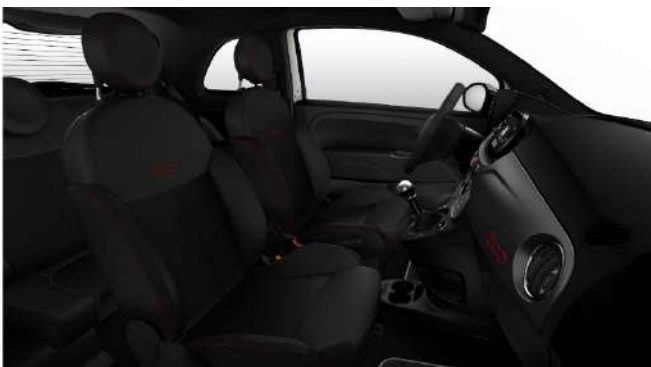

SPORT

500 - koda notranjosti: 229
500C - koda notranjosti: 490 (črna streha)
500C - koda notranjosti: 455 (siva streha)