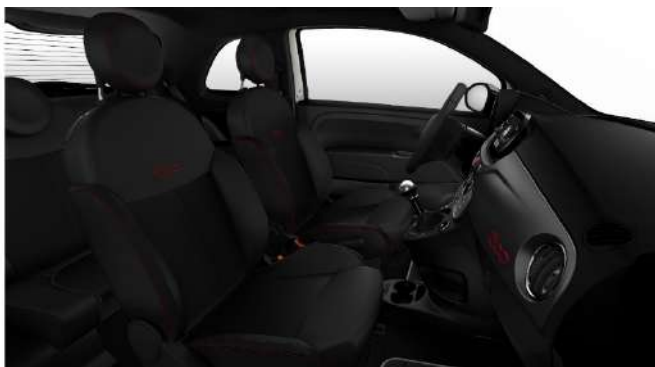

SPORT

500 - koda notranjosti: 229
500C - koda notranjosti: 490 (črna streha)
500C - koda notranjosti: 455 (siva streha)